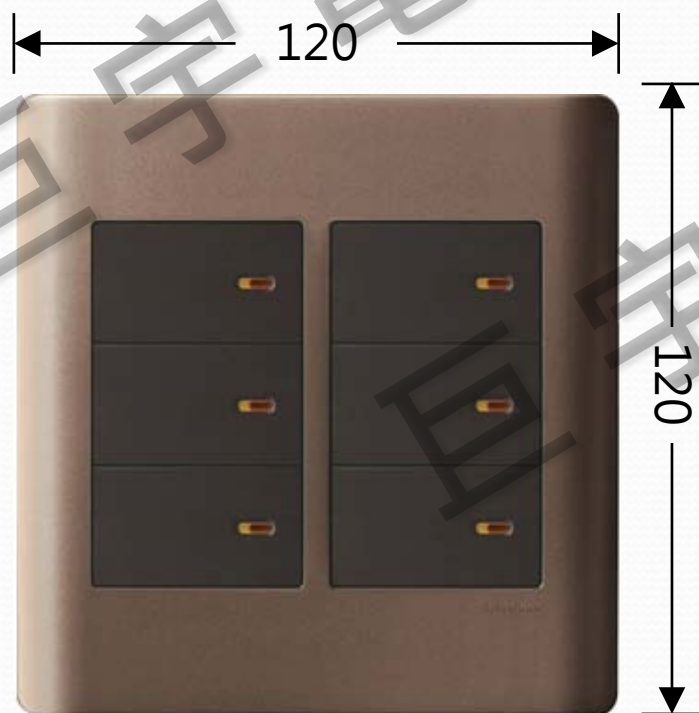

施耐德ZENcelo尺寸 & 型號 2

※ 單位皆為mm

三路四切開關

深度為32.8mm

三路五切開關

深度為32.8mm

施耐德ZENcelo尺寸 & 型號 2

※ 單位皆為mm

三路五切開關

深度為32.8mm

深度為32.8mm

施耐德ZENcelo尺寸 & 型號 3

※ 單位皆為mm

三路六切開關

深度為32.8mm

門鈴開關

深度為32.8mm

施耐德ZENcelo尺寸 & 型號 4

※ 單位皆為mm

接地雙插座

深度為38.5mm

220V 2P20A附接地極單插座

深度為38.5mm

緊急插座

深度為38.5mm

施耐德ZENcelo尺寸 & 型號 5

※ 單位皆為mm

電視(末端型)插座

深度為28mm

電話插座

深度為30.4mm

資訊插座