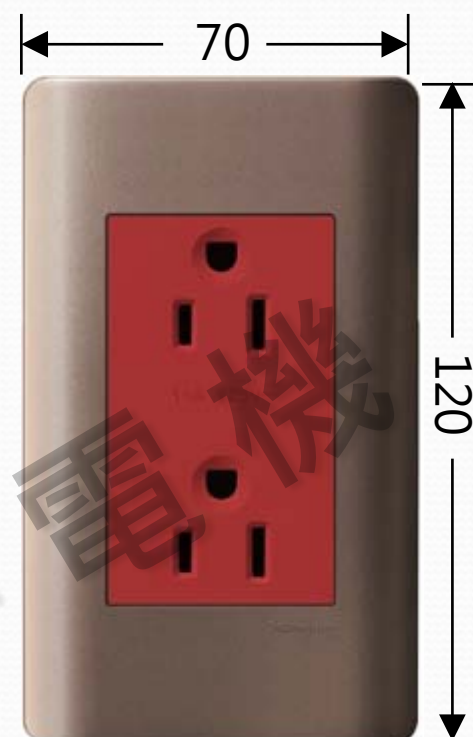

深度為32.8mm

施耐德ZENcelo尺寸 & 型號 4

※ 單位皆為mm

接地雙插座

深度為38.5mm

220V 2P20A附接地極單插座

深度為38.5mm

緊急插座

深度為38.5mm

施耐德ZENcelo尺寸 & 型號 5

※ 單位皆為mm

電視(末端型)插座

深度為28mm

電話插座

深度為30.4mm

資訊插座