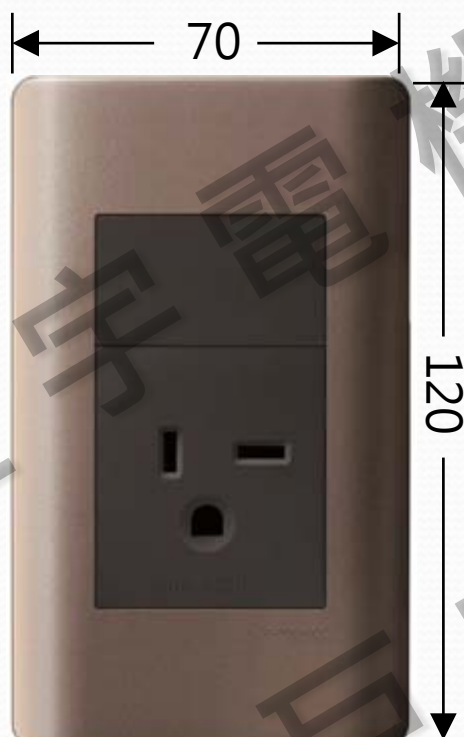

深度為32.8mm

施耐德ZENcelo尺寸 & 型號 4

※ 單位皆為mm

接地雙插座

深度為38.5mm

220V 2P20A附接地極單插座

深度為38.5mm

緊急插座

深度為38.5mm

施耐德ZENcelo尺寸 & 型號 5

※ 單位皆為mm

電視(末端型)插座

深度為28mm

電話插座

深度為30.4mm

資訊插座

深度為42mm

施耐德ZENcelo尺寸 & 型號 4

※ 單位皆為mm

緊急壓扣

深度為32.8mm

USB+單插座

深度為48+mm