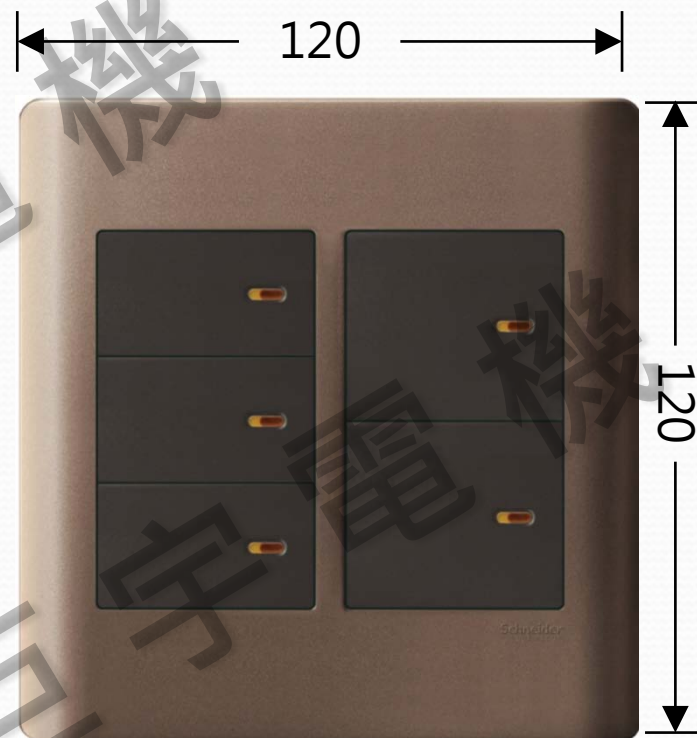

施耐德ZENcelo尺寸 & 型號 1

※ 單位皆為mm

三路單切開關

深度為32.8mm

三路雙切開關

深度為32.8mm

三路三切開關

深度為32.8mm

施耐德ZENcelo尺寸 & 型號 2

※ 單位皆為mm

三路四切開關

深度為32.8mm

三路五切開關

深度為32.8mm

施耐德ZENcelo尺寸 & 型號 2

※ 單位皆為mm

三路五切開關

深度為32.8mm

深度為32.8mm

施耐德ZENcelo尺寸 & 型號 3

※ 單位皆為mm

三路六切開關

深度為32.8mm

門鈴開關

深度為32.8mm

施耐德ZENcelo尺寸 & 型號 4

※ 單位皆為mm

接地雙插座

深度為38.5mm

220V 2P20A附接地極單插座

深度為38.5mm

緊急插座