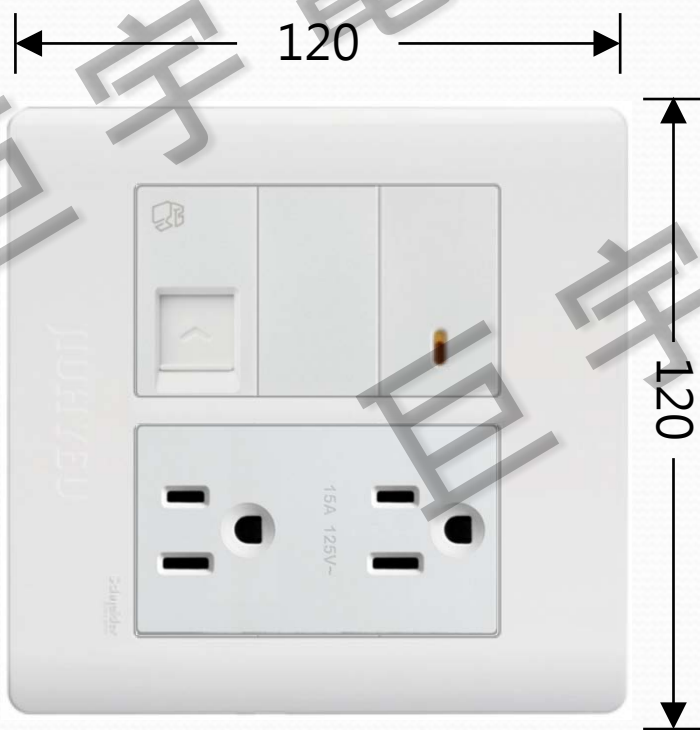

施耐德ZENcelo尺寸 & 型號 2

※ 單位皆為mm

三路四切開關

深度為32.8mm

三路五切開關

深度為32.8mm

施耐德ZENcelo尺寸 & 型號 2

※ 單位皆為mm

三路五切開關

深度為32.8mm

深度為32.8mm

施耐德ZENcelo尺寸 & 型號 3

※ 單位皆為mm

三路六切開關

深度為32.8mm

門鈴開關

深度為32.8mm

施耐德ZENcelo尺寸 & 型號 4

※ 單位皆為mm

接地雙插座

深度為38.5mm

220V 2P20A附接地極單插座

深度為38.5mm

緊急插座

深度為38.5mm

施耐德ZENcelo尺寸 & 型號 5

※ 單位皆為mm

電視(末端型)插座

深度為28mm

電話插座

深度為30.4mm

資訊插座