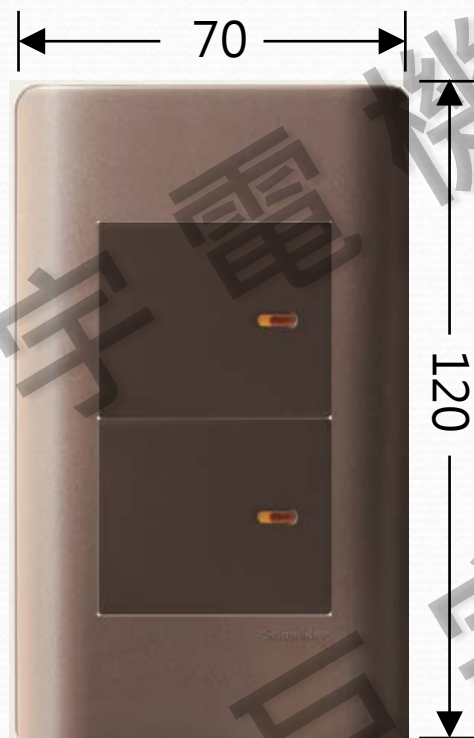

施耐德ZENcelo尺寸 & 型號 1

※ 單位皆為mm

三路單切開關

深度為32.8mm

三路雙切開關

深度為32.8mm

三路三切開關

深度為32.8mm

施耐德ZENcelo尺寸 & 型號 2

※ 單位皆為mm

三路四切開關

深度為32.8mm

三路五切開關

深度為32.8mm

施耐德ZENcelo尺寸 & 型號 2

※ 單位皆為mm

三路五切開關

深度為32.8mm

深度為32.8mm

施耐德ZENcelo尺寸 & 型號 3

※ 單位皆為mm

三路六切開關

深度為32.8mm

門鈴開關

深度為32.8mm

施耐德ZENcelo尺寸 & 型號 4

※ 單位皆為mm

接地雙插座

深度為38.5mm

220V 2P20A附接地極單插座

深度為38.5mm

緊急插座