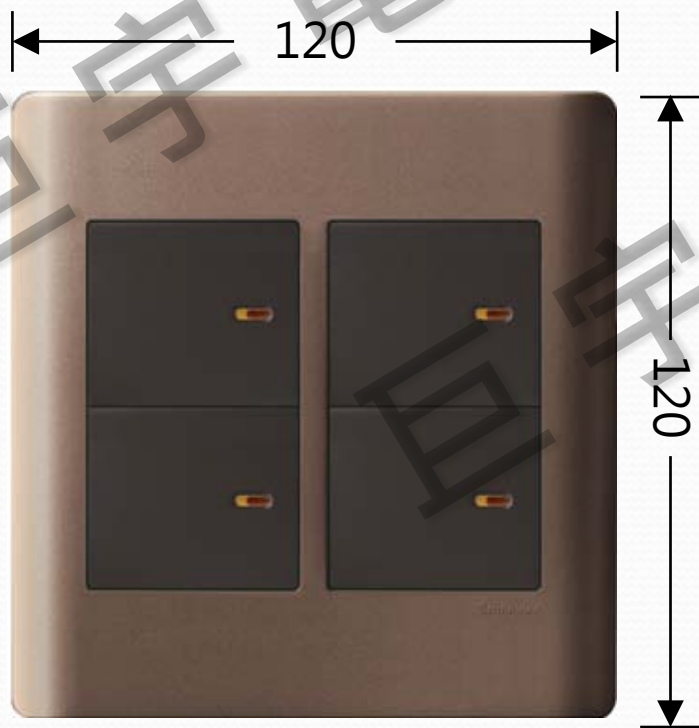

施耐德ZENcelo尺寸 & 型號 1

※ 單位皆為mm

三路單切開關

深度為32.8mm

三路雙切開關

深度為32.8mm

三路三切開關

深度為32.8mm

施耐德ZENcelo尺寸 & 型號 2

※ 單位皆為mm

三路四切開關

深度為32.8mm

三路五切開關

深度為32.8mm

施耐德ZENcelo尺寸 & 型號 2

※ 單位皆為mm

三路五切開關

深度為32.8mm

深度為32.8mm

施耐德ZENcelo尺寸 & 型號 3

※ 單位皆為mm

三路六切開關

深度為32.8mm

門鈴開關

深度為32.8mm

施耐德ZENcelo尺寸 & 型號 4

※ 單位皆為mm

接地雙插座

深度為38.5mm

220V 2P20A附接地極單插座

深度為38.5mm

緊急插座