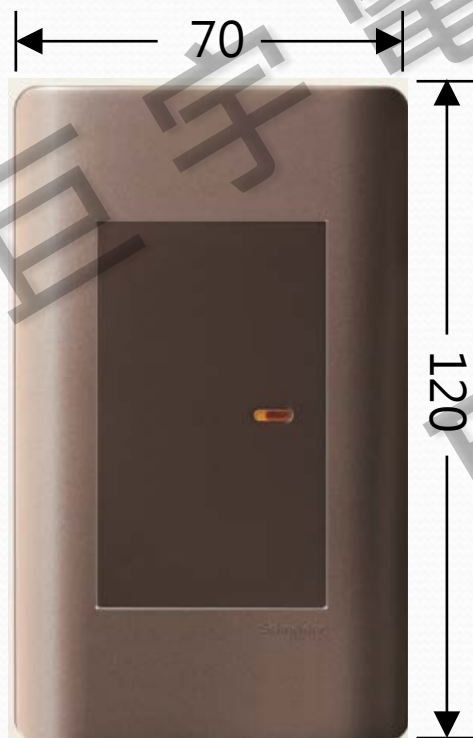

施耐德ZENcelo尺寸 & 型號 1

※ 單位皆為mm

三路單切開關

深度為32.8mm

三路雙切開關

深度為32.8mm

三路三切開關

深度為32.8mm

施耐德ZENcelo尺寸 & 型號 2

※ 單位皆為mm

三路四切開關

深度為32.8mm

三路五切開關

深度為32.8mm

施耐德ZENcelo尺寸 & 型號 2

※ 單位皆為mm

三路五切開關

深度為32.8mm

深度為32.8mm

施耐德ZENcelo尺寸 & 型號 3

※ 單位皆為mm

三路六切開關

深度為32.8mm

門鈴開關

深度為32.8mm

施耐德ZENcelo尺寸 & 型號 4

※ 單位皆為mm

接地雙插座

深度為38.5mm

220V 2P20A附接地極單插座

深度為38.5mm

緊急插座