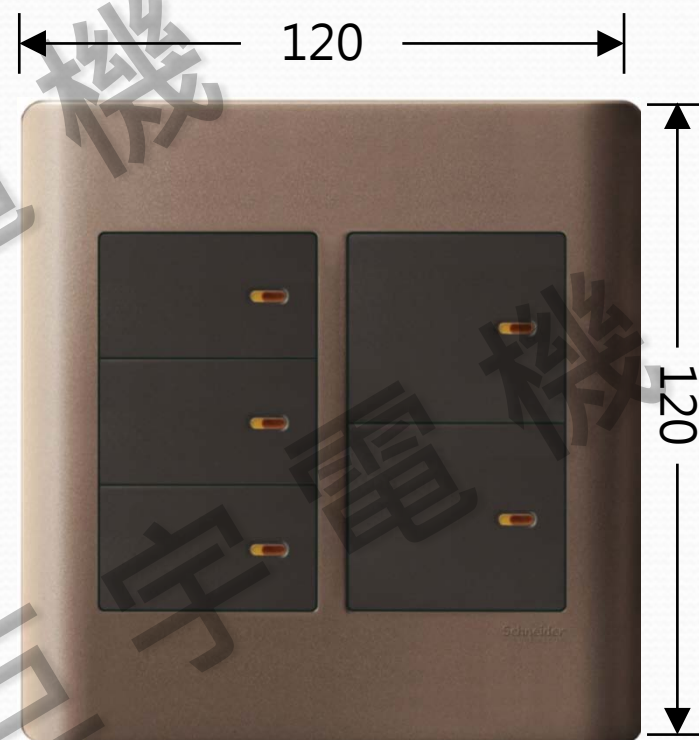

施耐德ZENcelo尺寸 & 型號 1

※ 單位皆為mm

三路單切開關

深度為32.8mm

三路雙切開關

深度為32.8mm

三路三切開關

深度為32.8mm

施耐德ZENcelo尺寸 & 型號 2

※ 單位皆為mm

三路四切開關

深度為32.8mm

三路五切開關

深度為32.8mm

施耐德ZENcelo尺寸 & 型號 2

※ 單位皆為mm

三路五切開關

深度為32.8mm

深度為32.8mm

施耐德ZENcelo尺寸 & 型號 3

※ 單位皆為mm

三路六切開關

深度為32.8mm

門鈴開關

深度為32.8mm

施耐德ZENcelo尺寸 & 型號 4

※ 單位皆為mm

接地雙插座

深度為38.5mm

220V 2P20A附接地極單插座

深度為38.5mm

緊急插座