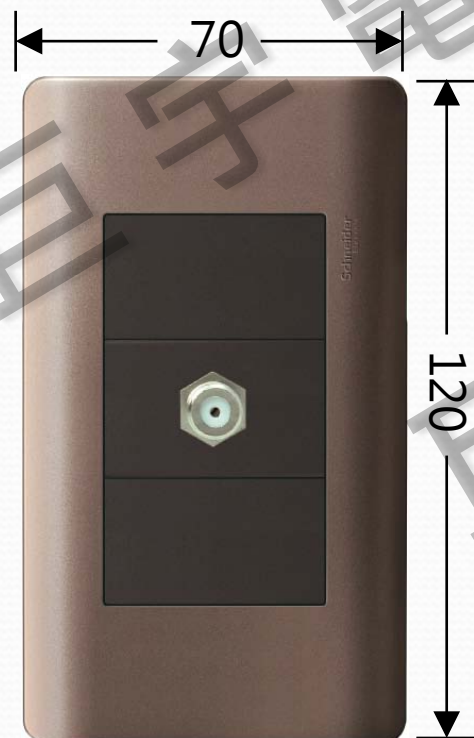

三路五切開關

深度為32.8mm

深度為32.8mm

施耐德ZENcelo尺寸 & 型號 3

※ 單位皆為mm

三路六切開關

深度為32.8mm

門鈴開關

深度為32.8mm

施耐德ZENcelo尺寸 & 型號 4

※ 單位皆為mm

接地雙插座

深度為38.5mm

220V 2P20A附接地極單插座

深度為38.5mm

緊急插座

深度為38.5mm

施耐德ZENcelo尺寸 & 型號 5

※ 單位皆為mm

電視(末端型)插座

深度為28mm

電話插座

深度為30.4mm

資訊插座

深度為42mm

施耐德ZENcelo尺寸 & 型號 4

※ 單位皆為mm

緊急壓扣

深度為32.8mm

USB+單插座

深度為48+mm