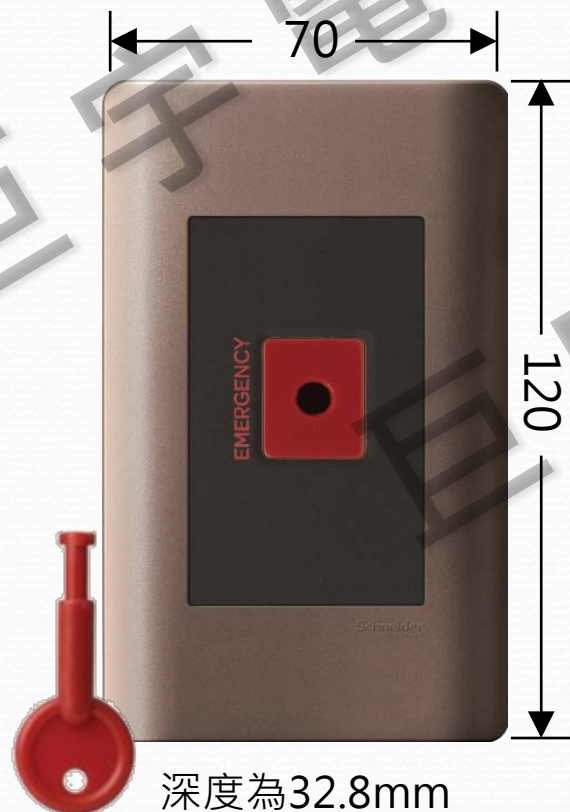

三路五切開關

深度為32.8mm

深度為32.8mm

施耐德ZENcelo尺寸 & 型號 3

※ 單位皆為mm

三路六切開關

深度為32.8mm

門鈴開關

深度為32.8mm

施耐德ZENcelo尺寸 & 型號 4

※ 單位皆為mm

接地雙插座

深度為38.5mm

220V 2P20A附接地極單插座

深度為38.5mm

緊急插座

深度為38.5mm

施耐德ZENcelo尺寸 & 型號 5

※ 單位皆為mm

電視(末端型)插座

深度為28mm

電話插座

深度為30.4mm

資訊插座

深度為42mm

施耐德ZENcelo尺寸 & 型號 4

※ 單位皆為mm

緊急壓扣

深度為32.8mm

USB+單插座

深度為48+mm